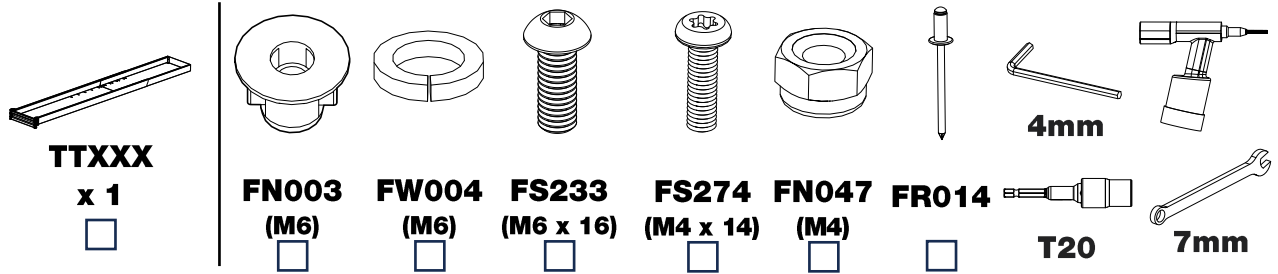

TTFI MR4 Instructions

TT201	TT202	TT203	TT204	TT301	TT302	TT303	TT304
5.83Kg 12.9Lbs	6.46Kg 14.2Lbs	7.09Kg 15.6Lbs	7.84Kg 17.3Lbs	6.76Kg 14.9Lbs	7.48Kg 16.5Lbs	8.21Kg 18.1Lbs	9.07Kg 20.0Lbs

8-14

15-24

8.

9.