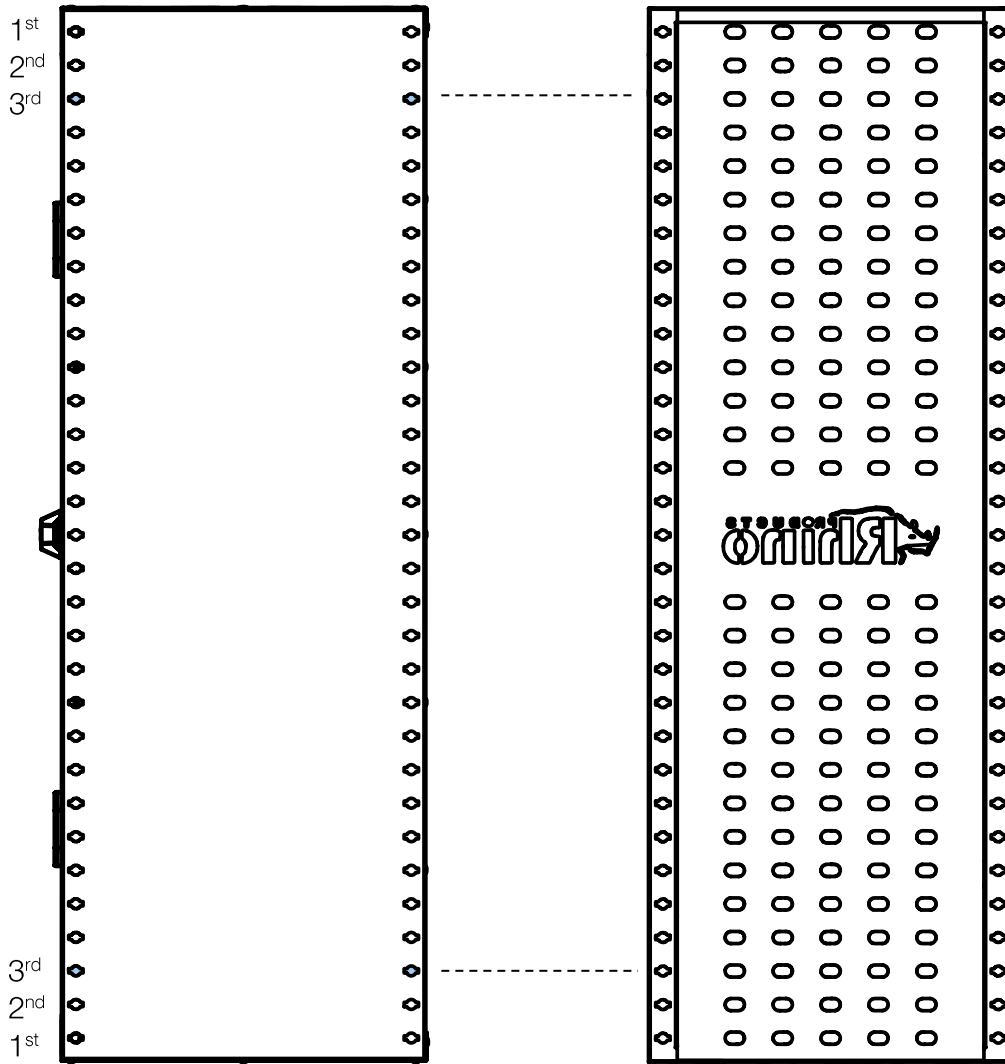

LFFI MR4 Instructions

LF10	LF11	LF13	LF15	LF16
14.1 Kg /31.1 lbs	15.2 Kg /33.5 lbs	17.3 Kg /38.1 lbs	19.7 Kg /43.4 lbs	20.9 Kg /46.1 lbs

LFXX
x 1

L3XX
x 1

FN003
(M6)
x 4

FS233
(M6x16)
x 4

FW011
(M6)
x 10

FS296
(M5.5x35)
x 4

FW004
(M6)
x 4

1.

2.

3.

4.

5.

6.

7.